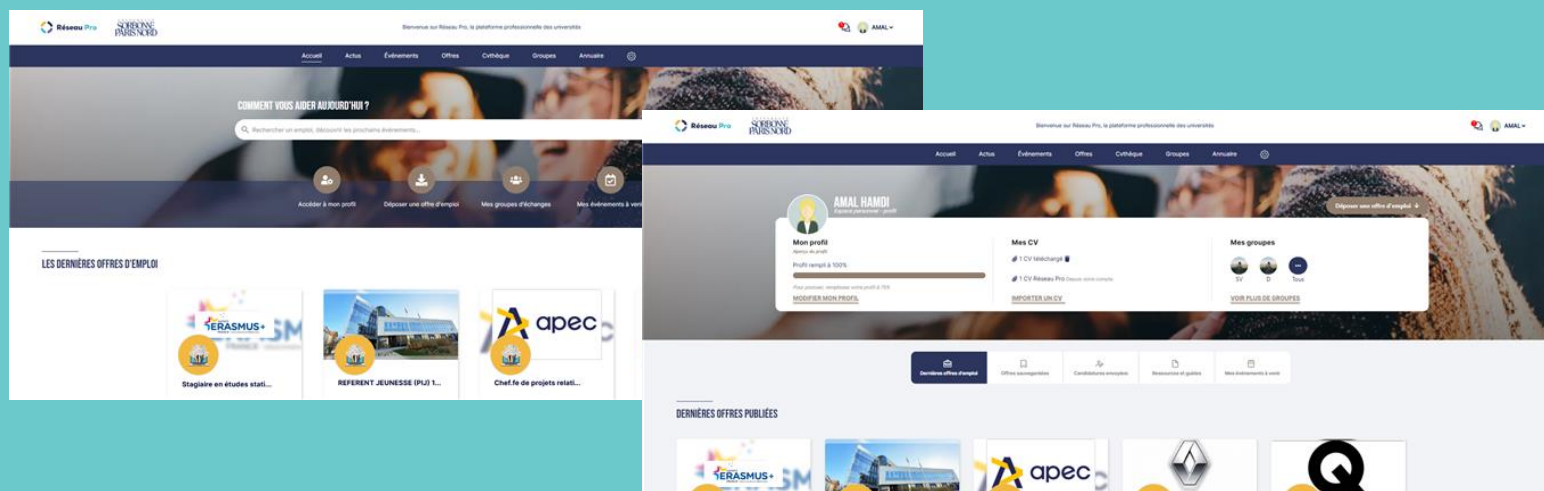

Réseau Pro

UNIF

**LA plateforme professionnelle des étudiants & alumni**  
*Un espace unique pour connecter étudiants, diplômés, établissements et entreprises.*

**Solution hébergée au sein du Datacenter de l'UNIF labélisée par le Ministère**

**Profils certifiés**

*Diplômes vérifiés*

**Outils statistiques**

**+ 6 établissements membres**

**Jobboard**

**+ 10 000 offres/jour**

**Interface ergonomique et intuitive**

**Plateforme collaborative**